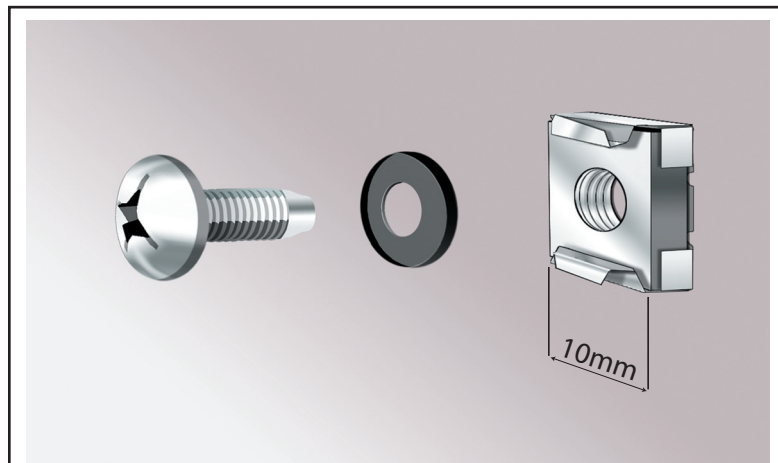

Grupos de fijación

VA-M68 - Grupo de Fijación M6 con tuerca 8x8mm
PARA RACK ABIERTO

VA-M610 - Grupo de Fijación M6 con tuerca 10x10mm
PARA RACK EVO2 y EVO3

VA-M6M - Grupo de Fijación M6
PARA MURALES

Para más información
www.gabitel.com.ar