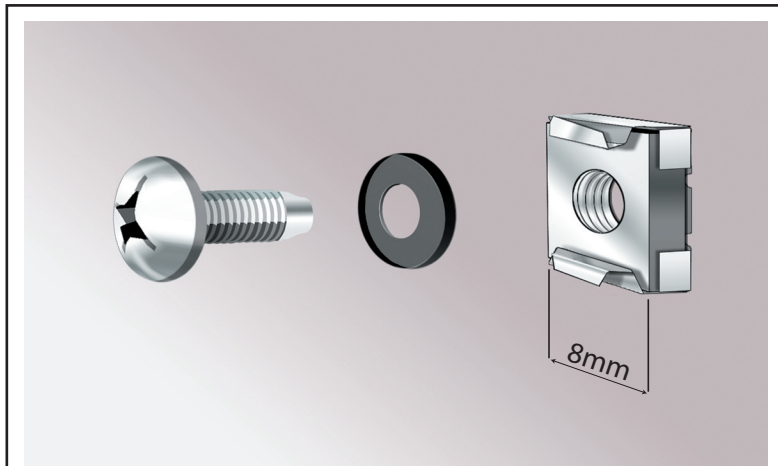

Grupos de fijación

VA-M68 - Grupo de Fijación M6 con tuerca 8x8mm
PARA RACK ABIERTO

VA-M610 - Grupo de Fijación M6 con tuerca 10x10mm
PARA RACK EVO2 y EVO3

VA-M6M - Grupo de Fijación M6
PARA MURALES

Para más información
www.gabitel.com.ar